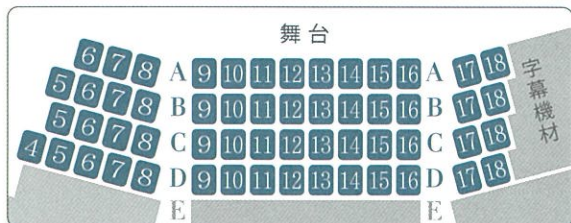

沖縄芝居研究会 伊良波 さゆき 知念 亜希 金城 真次 儀間 佳和子 上原 崇弘

米盛 未来 奥平 由依 仲嶺 夕理彩 高井 賢太郎 堀川 裕貴

ご観劇料(自由席)

- 一般(自由席) 4,000円(当日4,500円)
- 高校生 1,000円(当日同料金)
- 中学生以下 無料(子ども券) ▶事務局のみ

チケット取り扱い

- デパートリウボウ(4階) ☎098-867-1171
- コープあぷれ(あつぷるタウン) ☎098-941-8000

https://eplus.jp/

https://pia.jp/

Pコード 540452

専用予約フォーム (事務局)

指定席のご案内

¥ 一般:4,500円 | 高校生:1,500円 | 中学生以下:無料

電話予約のみ

ご予約・お問い合わせ 事務局 ☎080-1706-4438

ご予約・お問い合わせは公演前日までお願いいたします。公演当日は対応いたしかねますので、ご了承下さいませ。

車いす席は限りがございますので、事務局へご予約を!

- ① 座席の確保は、ご本人様含め4席までとさせていただきます。
- ② 開演15分前を目安に席をお譲りいただく事もございます。
- ③ 2公演をご覧の際、一度ご退室の上、座席確保はご遠慮下さい。

時代人情劇 伊舎堂情話

作・大宜見小太郎

地頭 金城真次